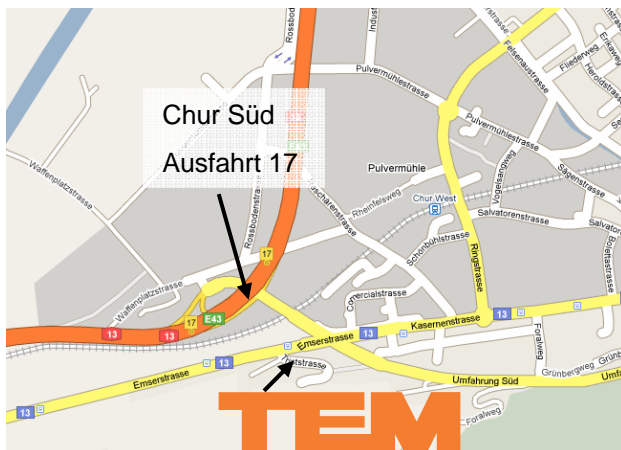

Wie Sie uns finden:

... mit dem Zug

- Nehmen Sie den Zug Richtung Chur (ca 1 ½ Stunden Reisezeit ab Zürich)!
- In Chur Bahnhof nehmen Sie ein Taxi (ca. 7 Minuten Fahrzeit)!

... mit dem Auto

- Folgen Sie den grünen Wegweisern (Autobahn) nach Chur!
- Nehmen Sie die Ausfahrt 17 "Chur Süd"!