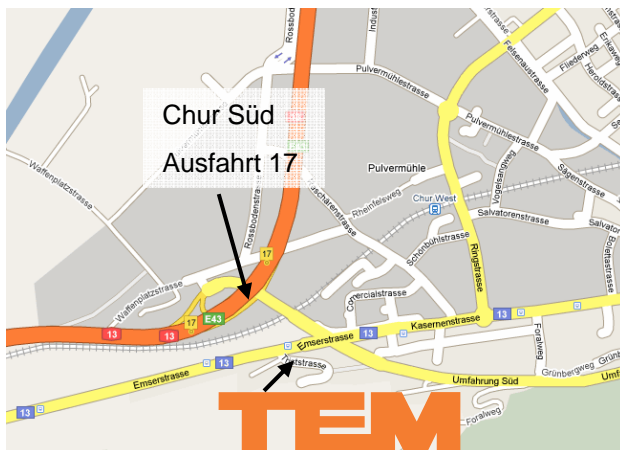

Wie Sie uns finden:

... mit dem Zug

- Nehmen Sie den Zug Richtung Chur (ca 1 ½ Stunden Reisezeit ab Zürich)!
- In Chur Bahnhof nehmen Sie ein Taxi (ca. 7 Minuten Fahrzeit)!

... mit dem Auto

- Folgen Sie den grünen Wegweisern (Autobahn) nach Chur!
- Nehmen Sie die Ausfahrt 17 "Chur Süd"!